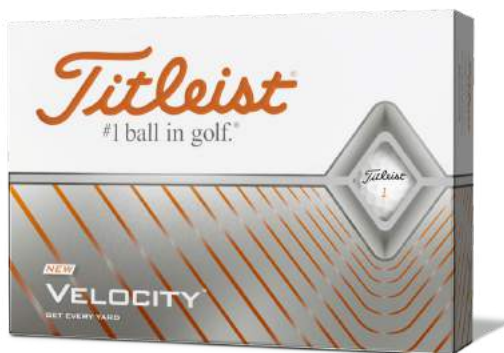

VELOCITY

15 + 1 *	26,5 € / TUSINA
30 + 3 *	25,5 € / TUSINA
60 + 6 *	24,5 € / TUSINA **

*Kaupanpäälliset samoja palloja

**Kaupan päälle 4 Green fee -seteliä Golf Talmaan